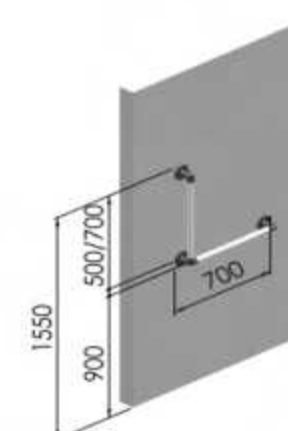

XFS-600 (600-750)
XFS-800 (800-950)
XFS-1000 (1000-1150)
XFS-1200 (1200-1350)

FSL-900

ZFS-700
ZFS-800

MFS-600
MFS-800
MFS-1000

HFS-800

AICUBE Curtain Rail and
CARE Handrail Combination
浴帘杆扶手组合

LWG-(500, 700, 900, 1200)

LWS (500-700, 700-1000, 900-1200)

LWGL (500x700, 700x700)

LWSL(500-700X500-700)

LWY (900-1500, 1300-2300)

LWYF (900-1500X900-1500)

LWGZ

LWSZ

LWGZ+LWL