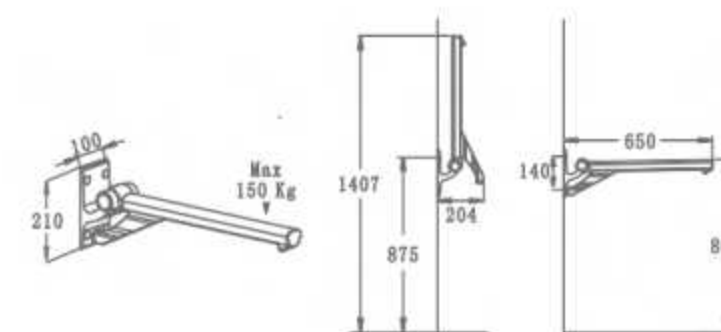

AICUBE CARE

The crown head, corrugated bar, and step-shaped fixed wall bracket reflect the simplicity and elegance of the palace style. The golden finish highlights the luxurious and romantic palace atmosphere.

皇冠头和瓦楞状把手，台阶状固墙件，体现了宫廷式的古朴精致，高贵典雅。金色的表面处理，彰显大气奢华和浪漫的宫廷气息。

HA-L650固定扶手
Fixed support arm
HA-L650 support arm, length 650mm